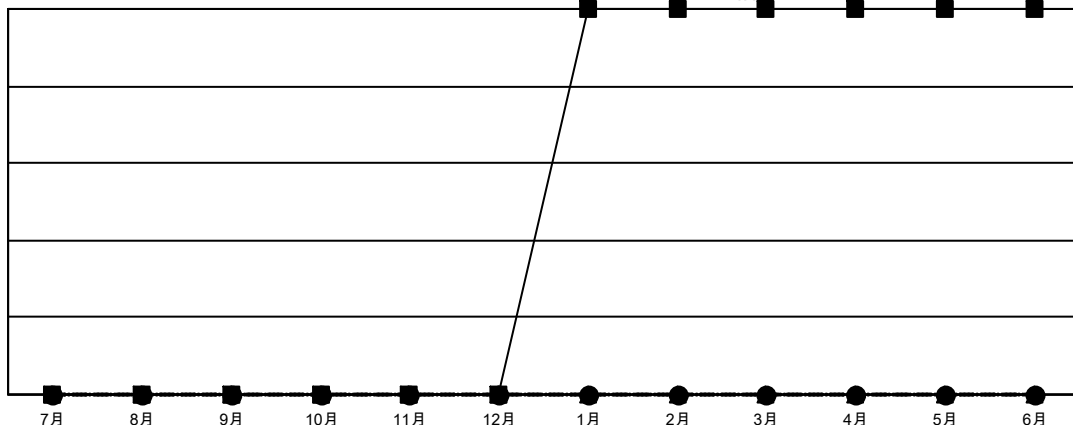

# GAT MONTHLY MEMBERSHIP PROGRESS REPORT

Results as of: 1/31/2021

Multiple District 331

LOCATION: JAPAN

クラブ			
結果：2020-2021			
四半期	新クラブ目標	新クラブ	解散クラブ
7月/8月/9月	0	0	0
10月/11月/12月	0	0	0
1月/2月/3月	2	0	1
4月/5月/6月	0	0	0

名			
結果：2020-2021			
四半期	会員純増目標	会員増強実績	退会者(転籍を含む)実際
7月/8月/9月	140	153	100
10月/11月/12月	120	69	143
1月/2月/3月	110	18	27
4月/5月/6月	90	0	0

新クラブ目標及び実績累計

会員目標及び実績累計

解散クラブ: 1	109 CLUBS OF 195 一名以上の新会員を登録	男女別
退会者		男性 5,292 (81.58%)
物故会員 28		女性 1,195 (18.42%)
クラブ解散 0	会員累計データを見るには、 <a href="#">ここをクリック</a>	世帯主/家族会員合計 1,855
その他 242		国際会費半額の家族会員 971
合計 270		