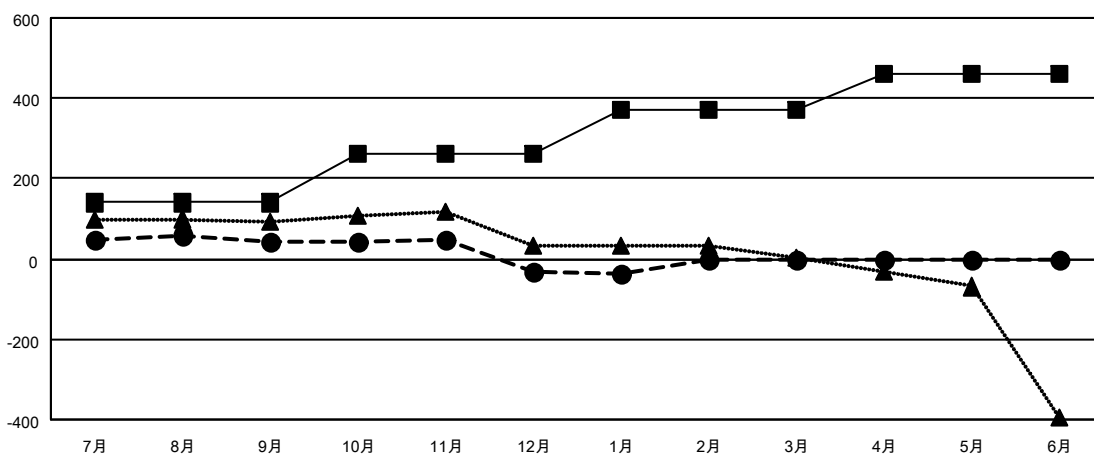

# GAT MONTHLY MEMBERSHIP PROGRESS REPORT

Results as of: 1/31/2021

Multiple District 331

LOCATION: JAPAN

クラブ			
結果：2020-2021			
四半期	新クラブ目標	新クラブ	解散クラブ
7月/8月/9月	0	0	0
10月/11月/12月	0	0	0
1月/2月/3月	2	0	1
4月/5月/6月	0	0	0

名			
結果：2020-2021			
四半期	会員純増目標	会員増強実績	退会者(転籍を含む)実際
7月/8月/9月	140	153	100
10月/11月/12月	120	69	143
1月/2月/3月	110	18	27
4月/5月/6月	90	0	0

新クラブ目標及び実績累計

会員目標及び実績累計

解散クラブ: 1	109 CLUBS OF 195 一名以上の新会員を登録	男女別
退会者		男性 5,292 (81.58%)
物故会員 28		女性 1,195 (18.42%)
クラブ解散 0	会員累計データを見るには、 <a href="#">ここをクリック</a>	世帯主/家族会員合計 1,855
その他 242		国際会費半額の家族会員 971
合計 270		